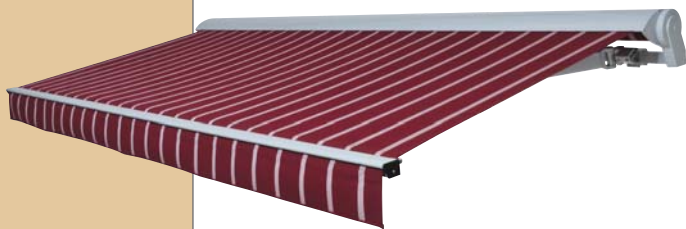

Vario-Volant

Mr. T – Lichtsystem

Kassettenmarkise **FINO | RIVA**

FINO

RIVA

RIVA

FINO | RIVA – Elegant und zeitlos schön

Beide Modelle sind besonders kompakt und extrem stabil. Die form-schönen Seitenlager aus gehärtetem Aluminium verleihen der FINO eine unschlagbare Eleganz und sorgen für ein Höchstmaß an Sicherheit. Bei der RIVA können die Gelenkarme bei Deckenmontage bis zu 90 Grad geneigt werden.

Kassettenmarkise **PICO**

Deckenmontage

PICO – Klein, aber fein

Die PICO wurde speziell für kleine Baugrößen entwickelt. Ein kleines Schmuckstück, das jeden Balkon und jede Terrasse verschönert. Bei Deckenmontage können die Arme bis auf 85 Grad geneigt werden.

Vario-Volant

Mr. T – Lichtsystem

Gelenkarmmarkise **VENTURA TREND**

VENTURA TREND – Der Klassiker

Mehrere Hunderttausend Mal wurde dieses Markisensystem bereits verkauft. Ein zeitloser Klassiker mit vielen Gestaltungsmöglichkeiten. Stellen Sie sich Ihre Wunschmarkise zusammen, ob mit patentiertem Schutzdach oder ohne.

Gelenkarmmarkise **CAPRI**

CAPRI – Das Einstiegsmodell

So gut kann der Einstieg in die »Markisenwelt« sein. Mit dem verstellbaren Schutzdach wird das Tuch elegant und effektiv geschützt. Langlebig und zuverlässig als Schattenspender.