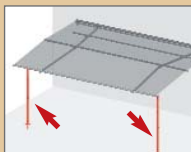

WIND-PROTECT-SYSTEM (WPS)

Bei zu viel Wind stabilisiert das WPS Ihre Markise mechanisch (maximale Windstärke 8).

LICHTBORD

Mit dem Lichtbord schaffen Sie sich eine stimmungsvolle Atmosphäre unter der Markise.