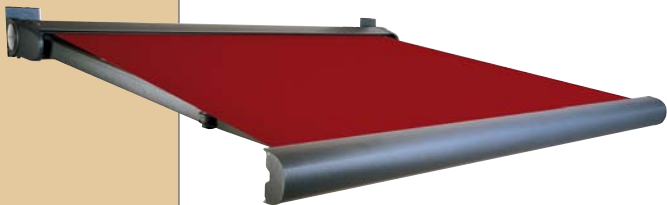

MARKISEN

Kassettenmarkise **COMO**

COMO – Die Kassettenmarkise für höchste Ansprüche

Die COMO wurde speziell für große Baumaße konstruiert. Durch den Einsatz speziell gehärteter Aluminiumbauteile gibt es auch bei Maximalmaßen die Möglichkeit, die Anlagen mit einem Vario-Volant auszustatten. Das eingebaute Kippgelenk sorgt über Jahre für ein sicheres Schließverhalten.

Vario-Volant

Mr. T – Lichtsystem

Kassettenmarkise **FINO | RIVA**

FINO

RIVA

RIVA

FINO | RIVA – Elegant und zeitlos schön

Beide Modelle sind besonders kompakt und extrem stabil. Die form-schönen Seitenlager aus gehärtetem Aluminium verleihen der FINO eine unschlagbare Eleganz und sorgen für ein Höchstmaß an Sicherheit. Bei der RIVA können die Gelenkarme bei Deckenmontage bis zu 90 Grad geneigt werden.

Kassettenmarkise **PICO**

Deckenmontage

PICO – Klein, aber fein

Die PICO wurde speziell für kleine Baugrößen entwickelt. Ein kleines Schmuckstück, das jeden Balkon und jede Terrasse verschönert. Bei Deckenmontage können die Arme bis auf 85 Grad geneigt werden.

Gelenkarmmarkise **CAPRI**

CAPRI – Das Einstiegsmodell

So gut kann der Einstieg in die »Markisenwelt« sein. Mit dem verstellbaren Schutzdach wird das Tuch elegant und effektiv geschützt. Langlebig und zuverlässig als Schattenspender.